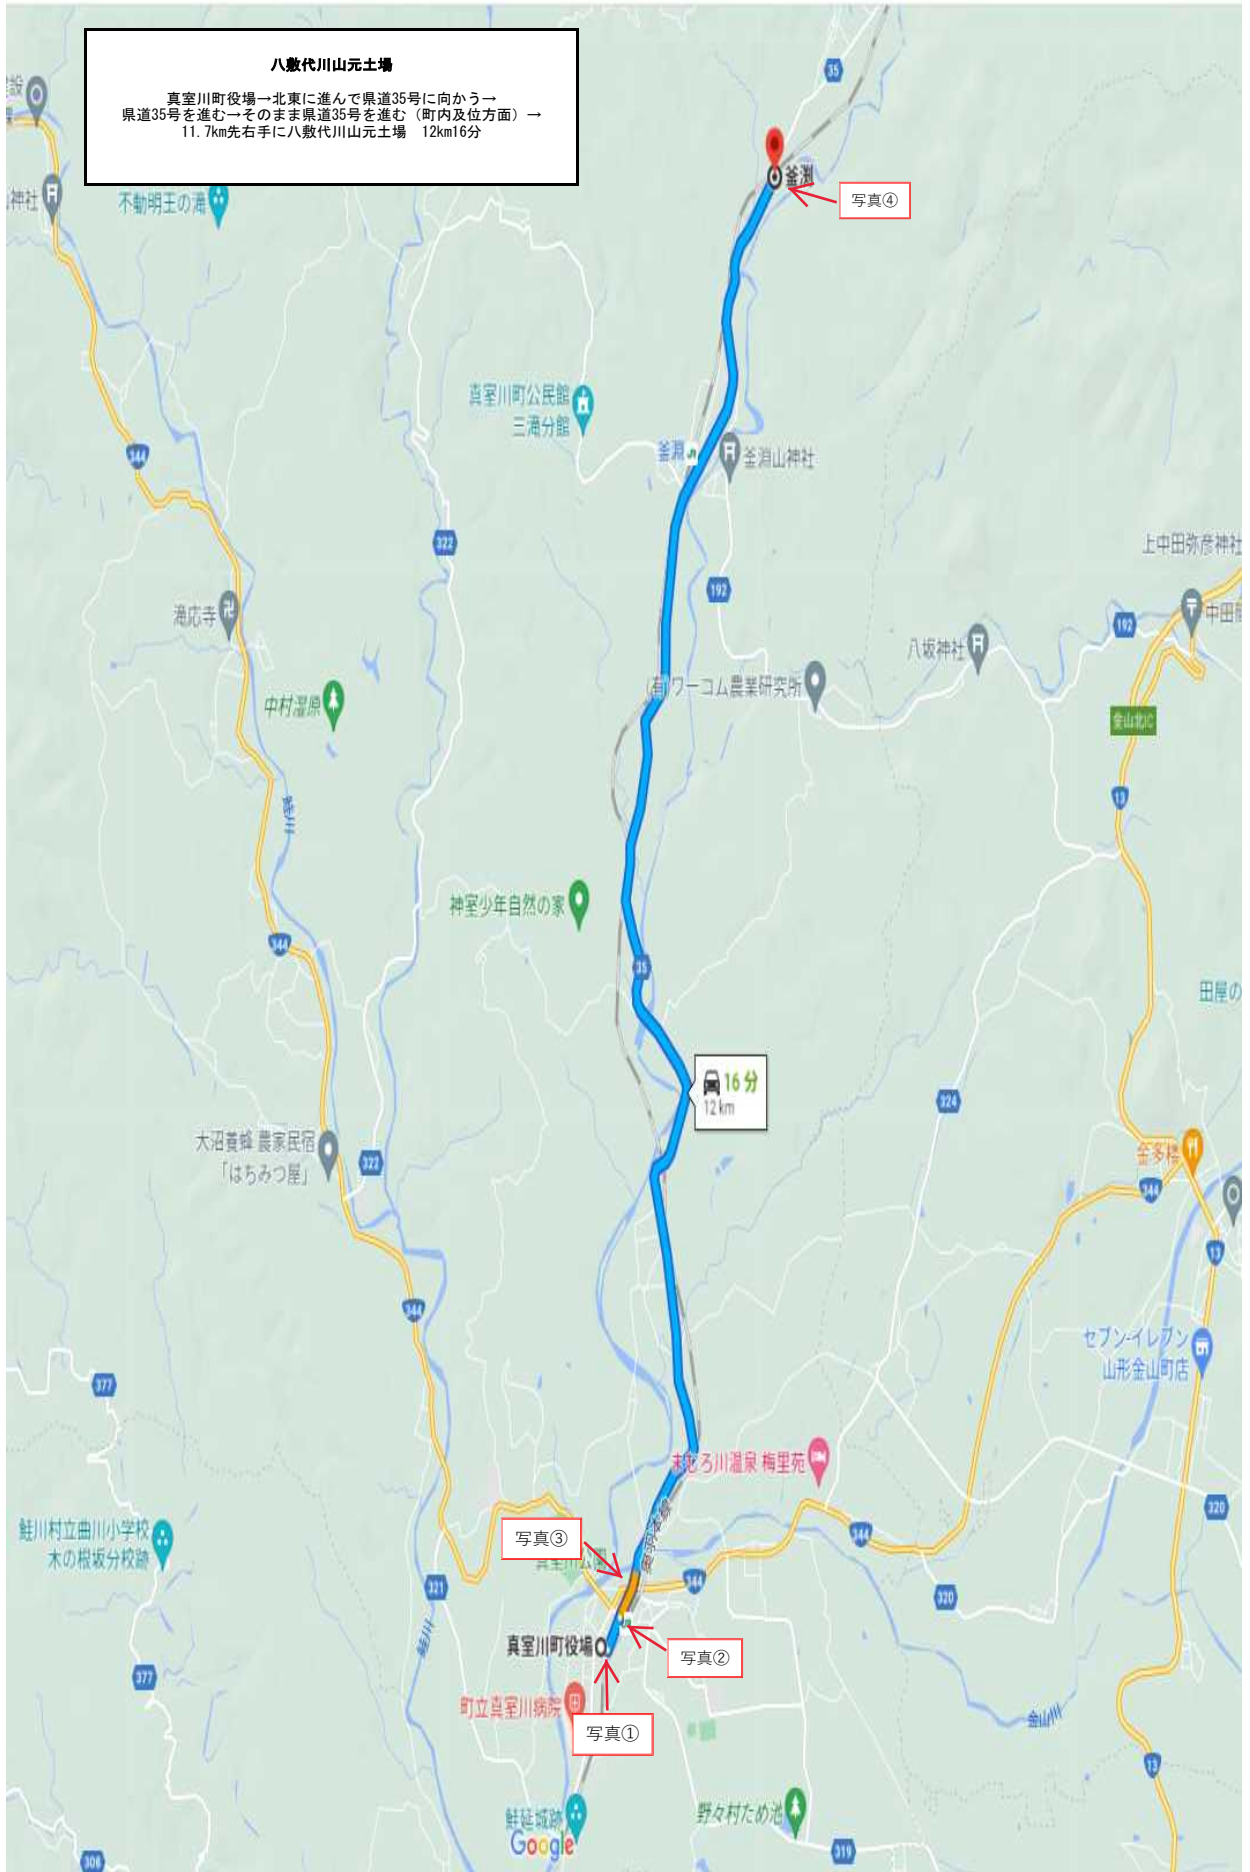

八敷代川山元土場

真室川町役場→北東に進んで県道35号に向かう→
県道35号を進む→そのまま県道35号を進む(町内及位方面)→
11.7km先右手に八敷代川山元土場 12km16分

八敷代川山元土場

写真① 真室川町役場→ 北東に進んで県道35号に向かう。

写真② 県道35号を進む。

写真③ そのまま県道35号を進む。(町内及位方面)

写真③ 11.7km先右手に八敷代川山元土場