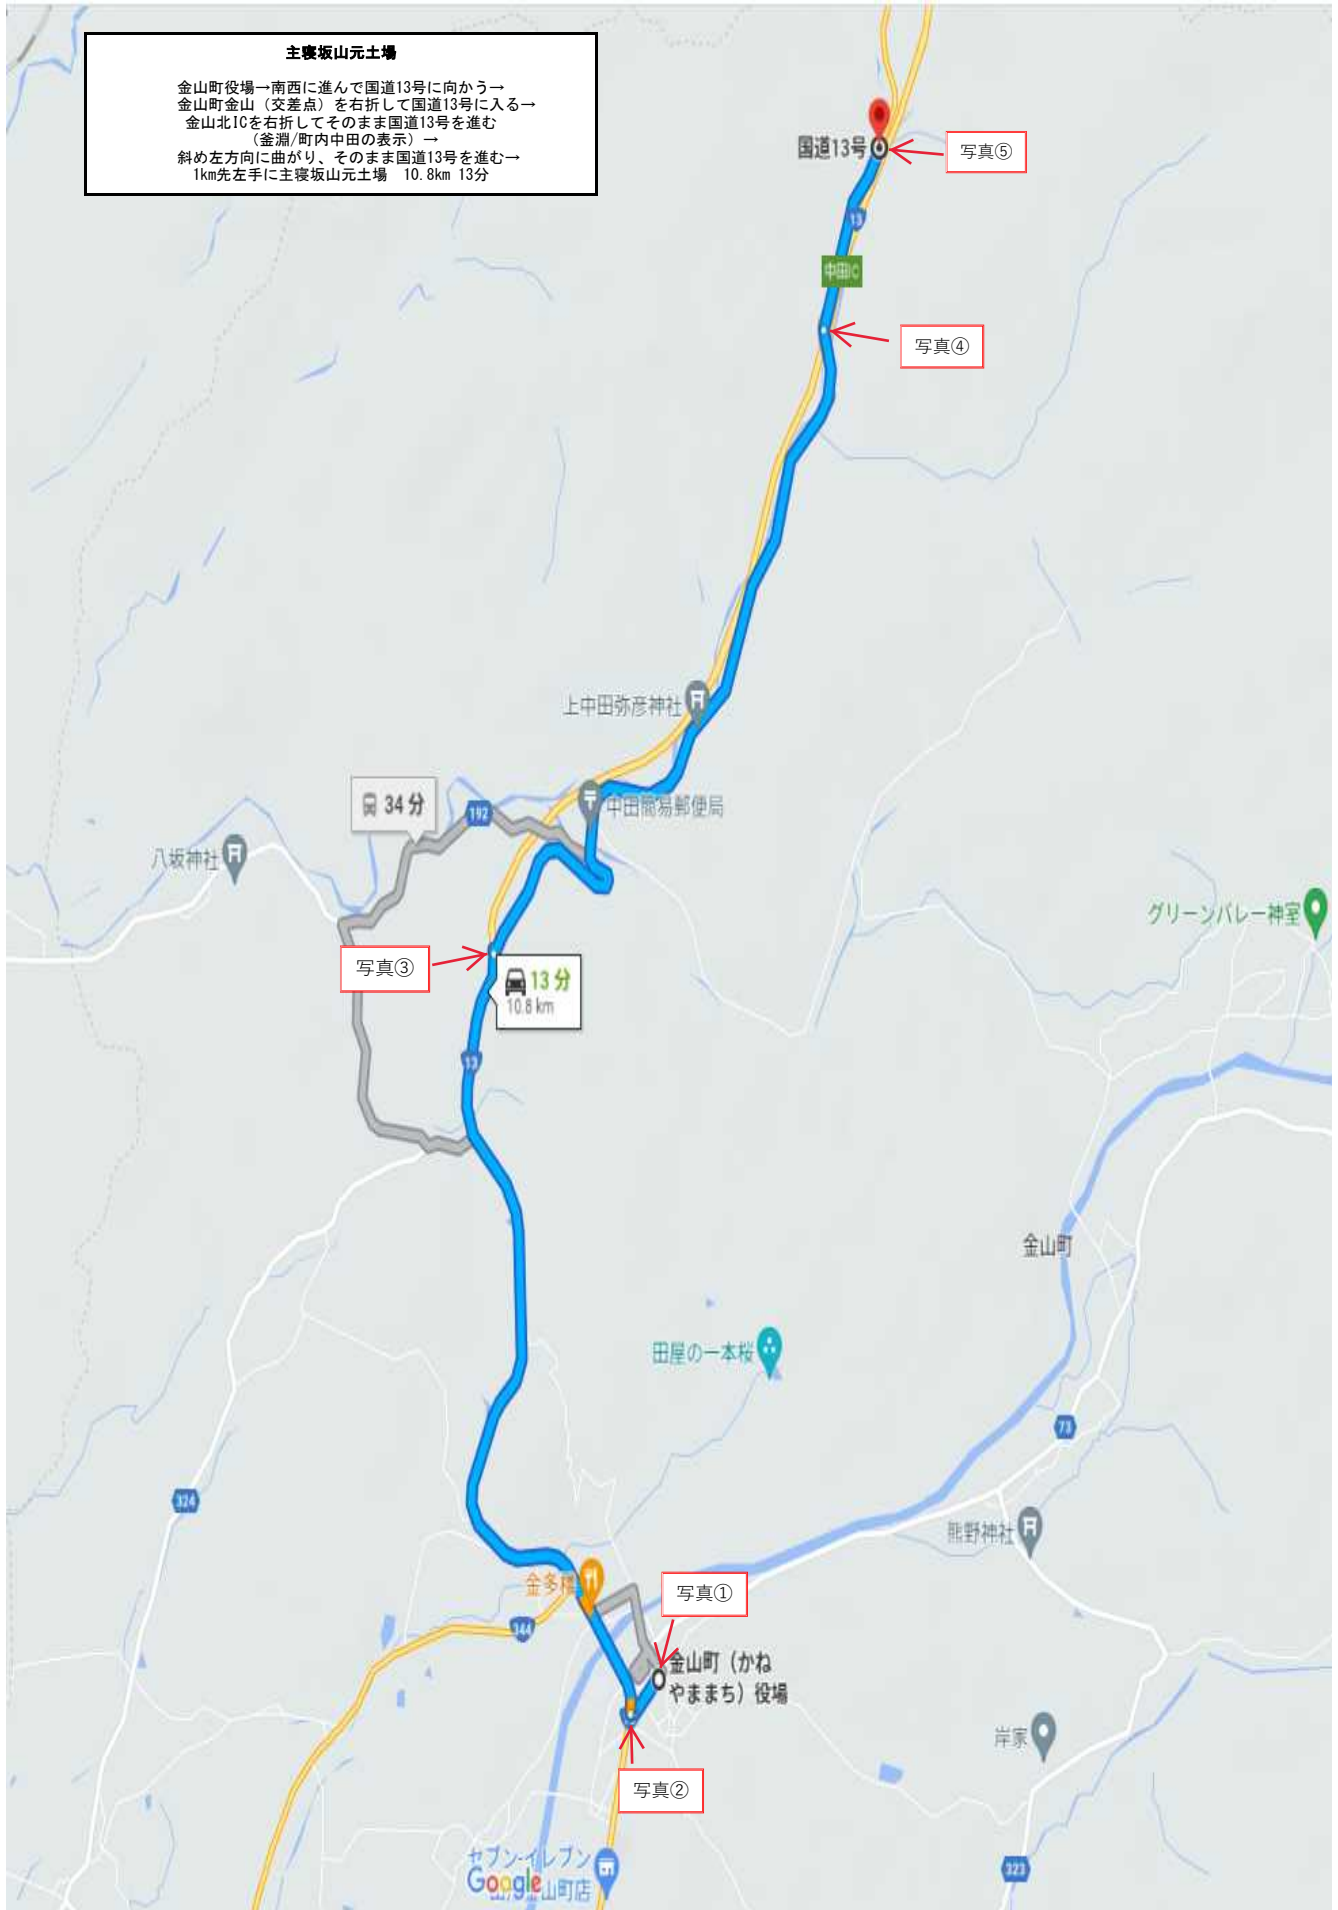

主寝坂山元土場

金山町役場→南西に進んで国道13号に向かう→
金山町金山（交差点）を右折して国道13号に入る→
金山北ICを右折してそのまま国道13号を進む
（金淵/町内中田の表示）→
斜め左方向に曲がり、そのまま国道13号を進む→
1km先左手に主寝坂山元土場 10.8km 13分

主寝坂山元土場

写真① 金山町役場→南西に進んで国道13号に向かう。

写真② 金山町金山（交差点）を右折して国道13号に入る。

写真③ 金山ICを右折してそのまま国道13号を進む（釜淵/町内中田の表示）

写真④ 斜め左方向に曲がり、そのまま国道13号を進む。

写真⑤ 左手に主寝坂山元土場