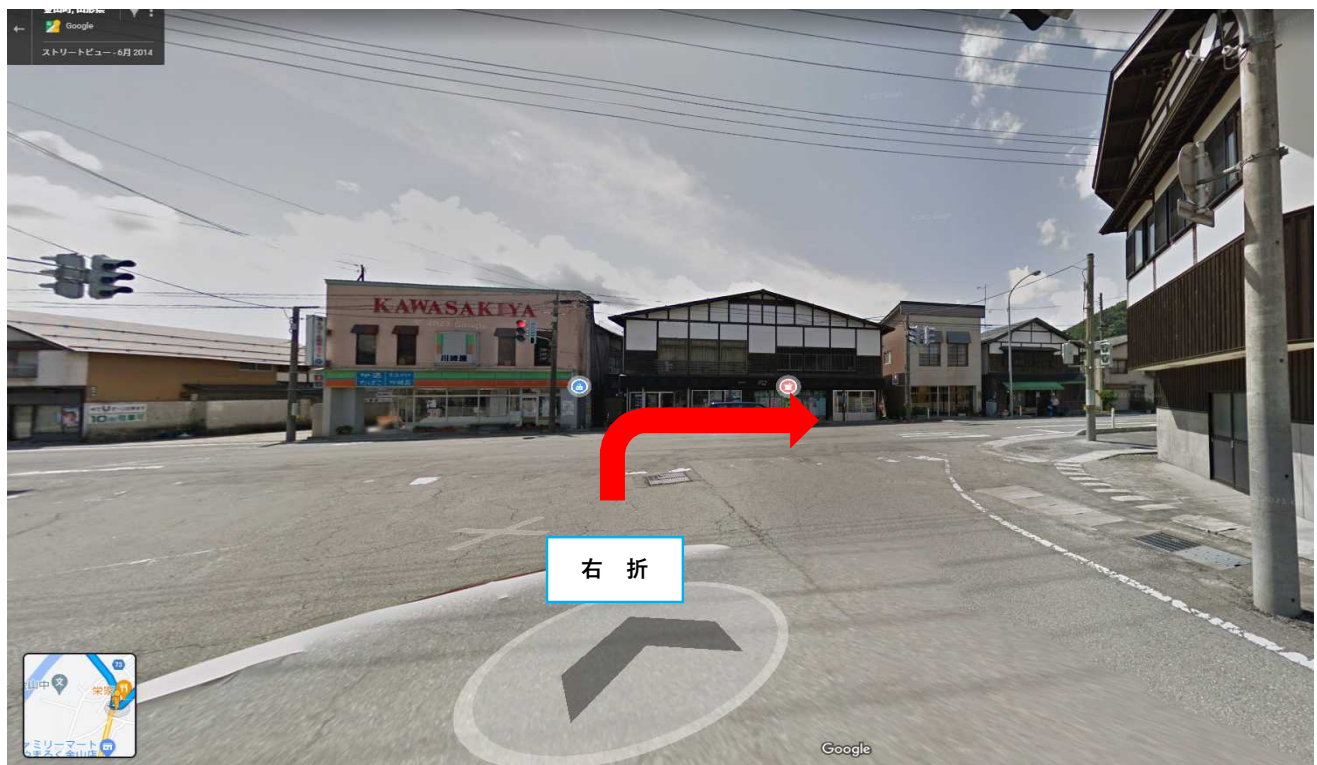

主寝坂山元土場

金山町役場→南西に進んで国道13号に向かう→
金山町金山（交差点）を右折して国道13号に入る→
金山北ICを右折してそのまま国道13号を進む
（金淵/町内中田の表示）→
斜め左方向に曲がり、そのまま国道13号を進む→
1km先左手に主寝坂山元土場 10.8km 13分

主寝坂山元土場

写真① 金山町役場→南西に進んで国道13号に向かう。

写真② 金山町金山（交差点）を右折して国道13号に入る。

写真③ 金山ICを右折してそのまま国道13号を進む（釜淵/町内中田の表示）

写真④ 斜め左方向に曲がり、そのまま国道13号を進む。

写真⑤ 左手に主寝坂山元土場