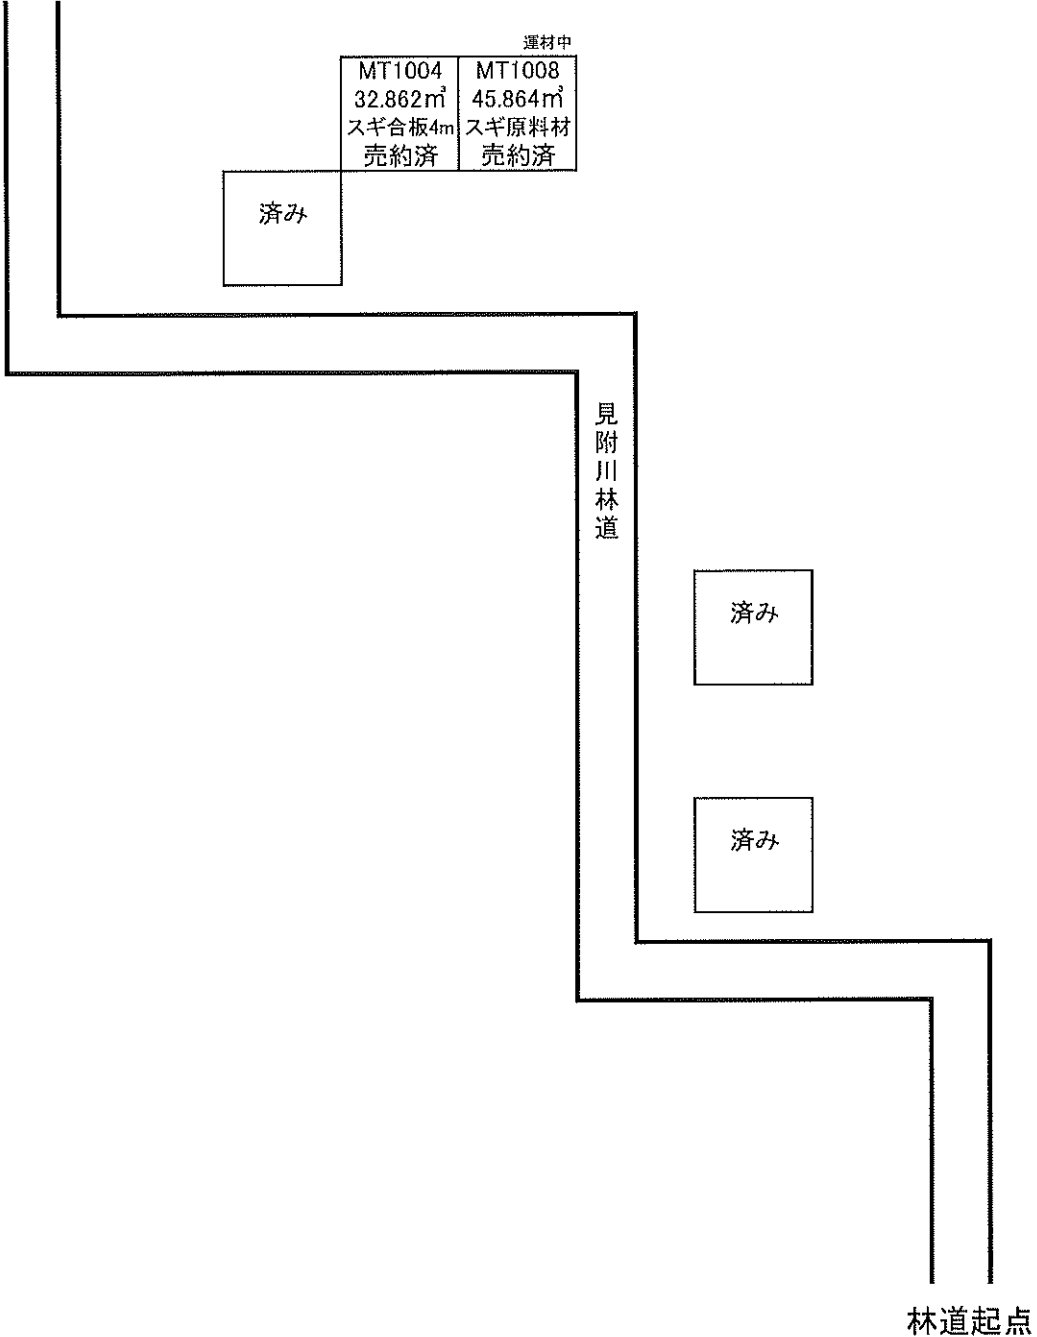

見附山元土場①

委託記  
番

見附川林道  
施錠あり

↑②へ

# 見附山元土場②

委託記  
番

見附川林道  
施錠あり

## 委託物件

写真① 112号分岐を大井沢方面に進む

写真② 左折し、しばらく道なりに進む

写真③ 右折し、しばらく道なりに進む

写真④ 分岐を左へ進み、しばらく道なりに行くと右側に林道入口