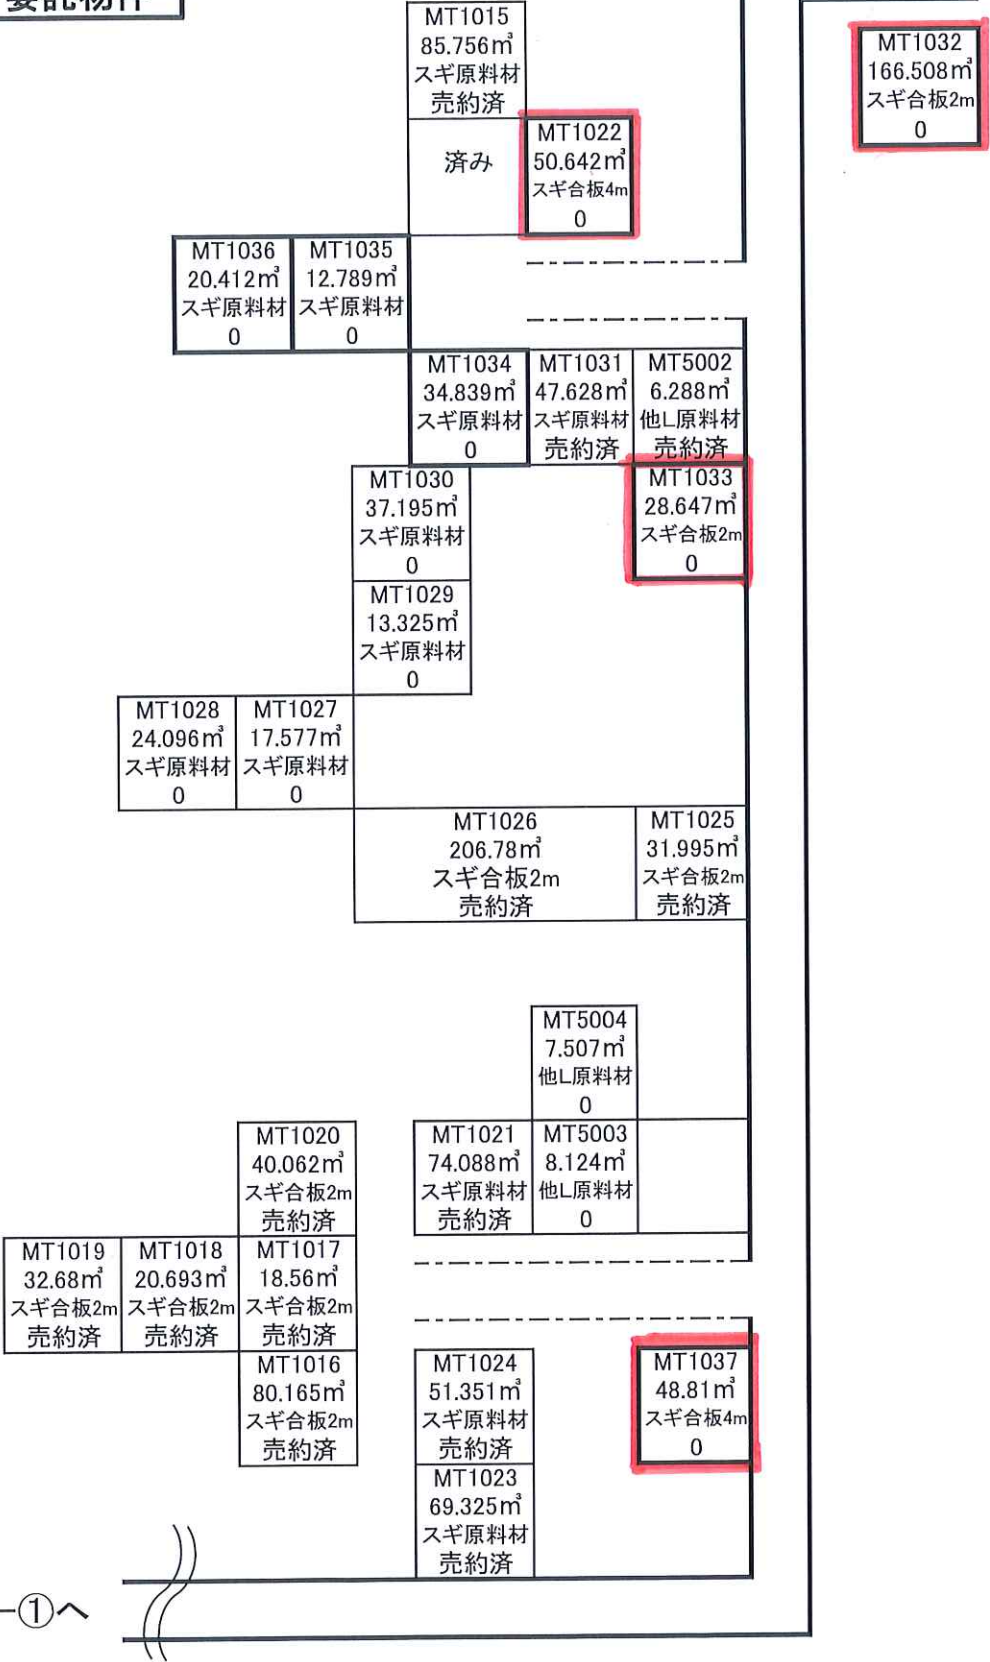

見附山元土場①

委託記  
番

見附川林道  
施錠あり

↑②へ

# 見附山元土場②

委託記  
番

見附川林道  
施錠あり

## 委託物件

写真① 112号分岐を大井沢方面に進む

写真② 左折し、しばらく道なりに進む

写真③ 右折し、しばらく道なりに進む

写真④ 分岐を左へ進み、しばらく道なりに行くと右側に林道入口