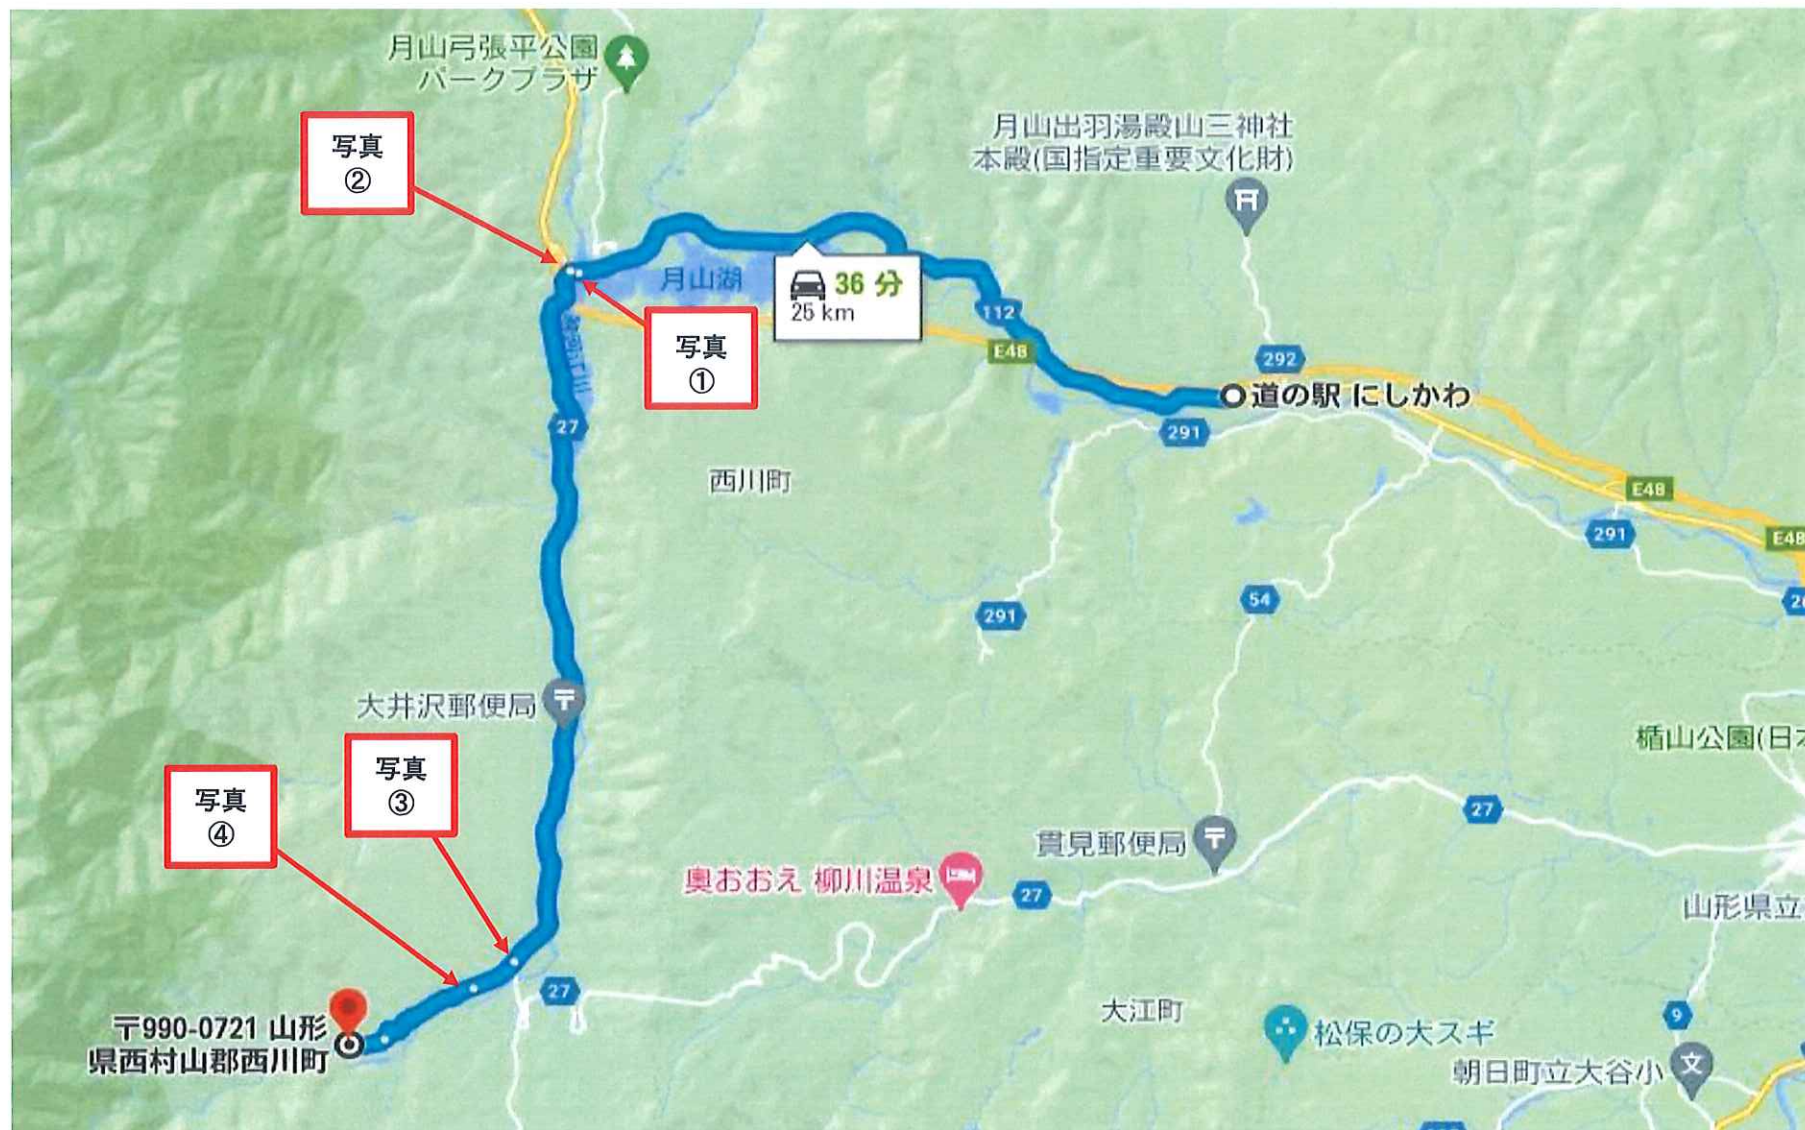

見附山元土場  
(県道112号→県道27号→林道入口)

※大井沢方面から行く場合

写真① 112号分岐を大井沢方面に進む

写真② 左折し、しばらく道なりに進む

写真③ 右折し、しばらく道なりに進む

写真④ 分岐を左へ進み、しばらく道なりに行くと右側に林道入口