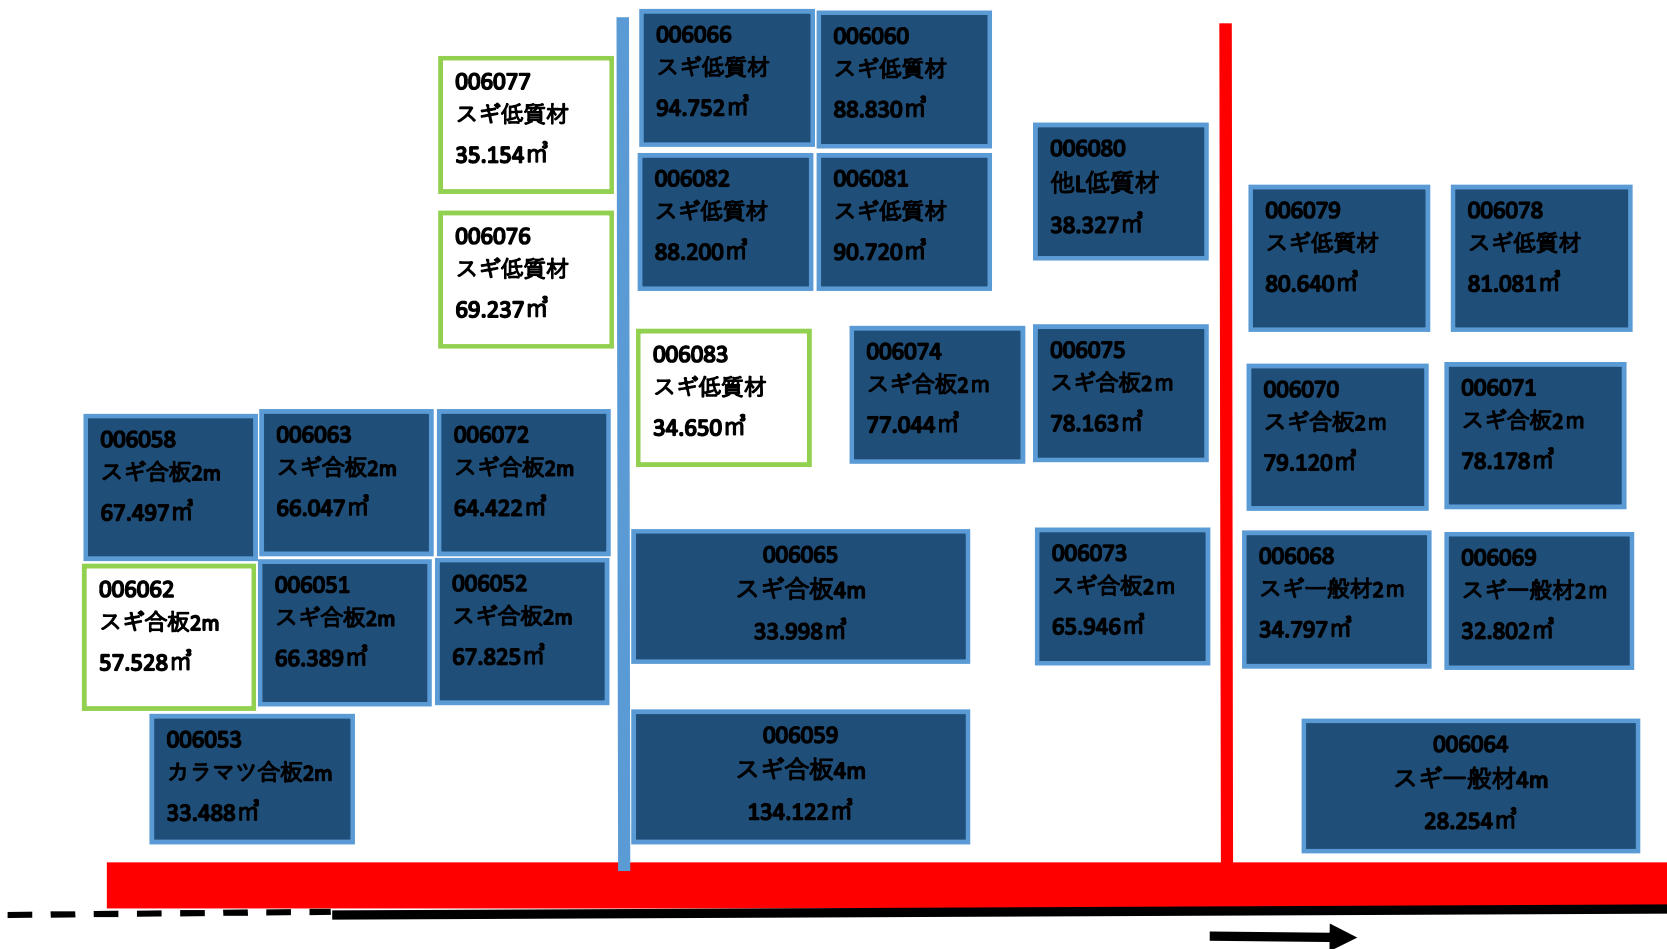

山口畜産

← 向町

→ 前森高原

※下の図へ続く

凡例	
	鉄板敷
	販売物件
	売払済み

※2月16日現在

前森高原

凡例	
	鉄板敷
	販売物件
	売払済み

※ 2月16日現在