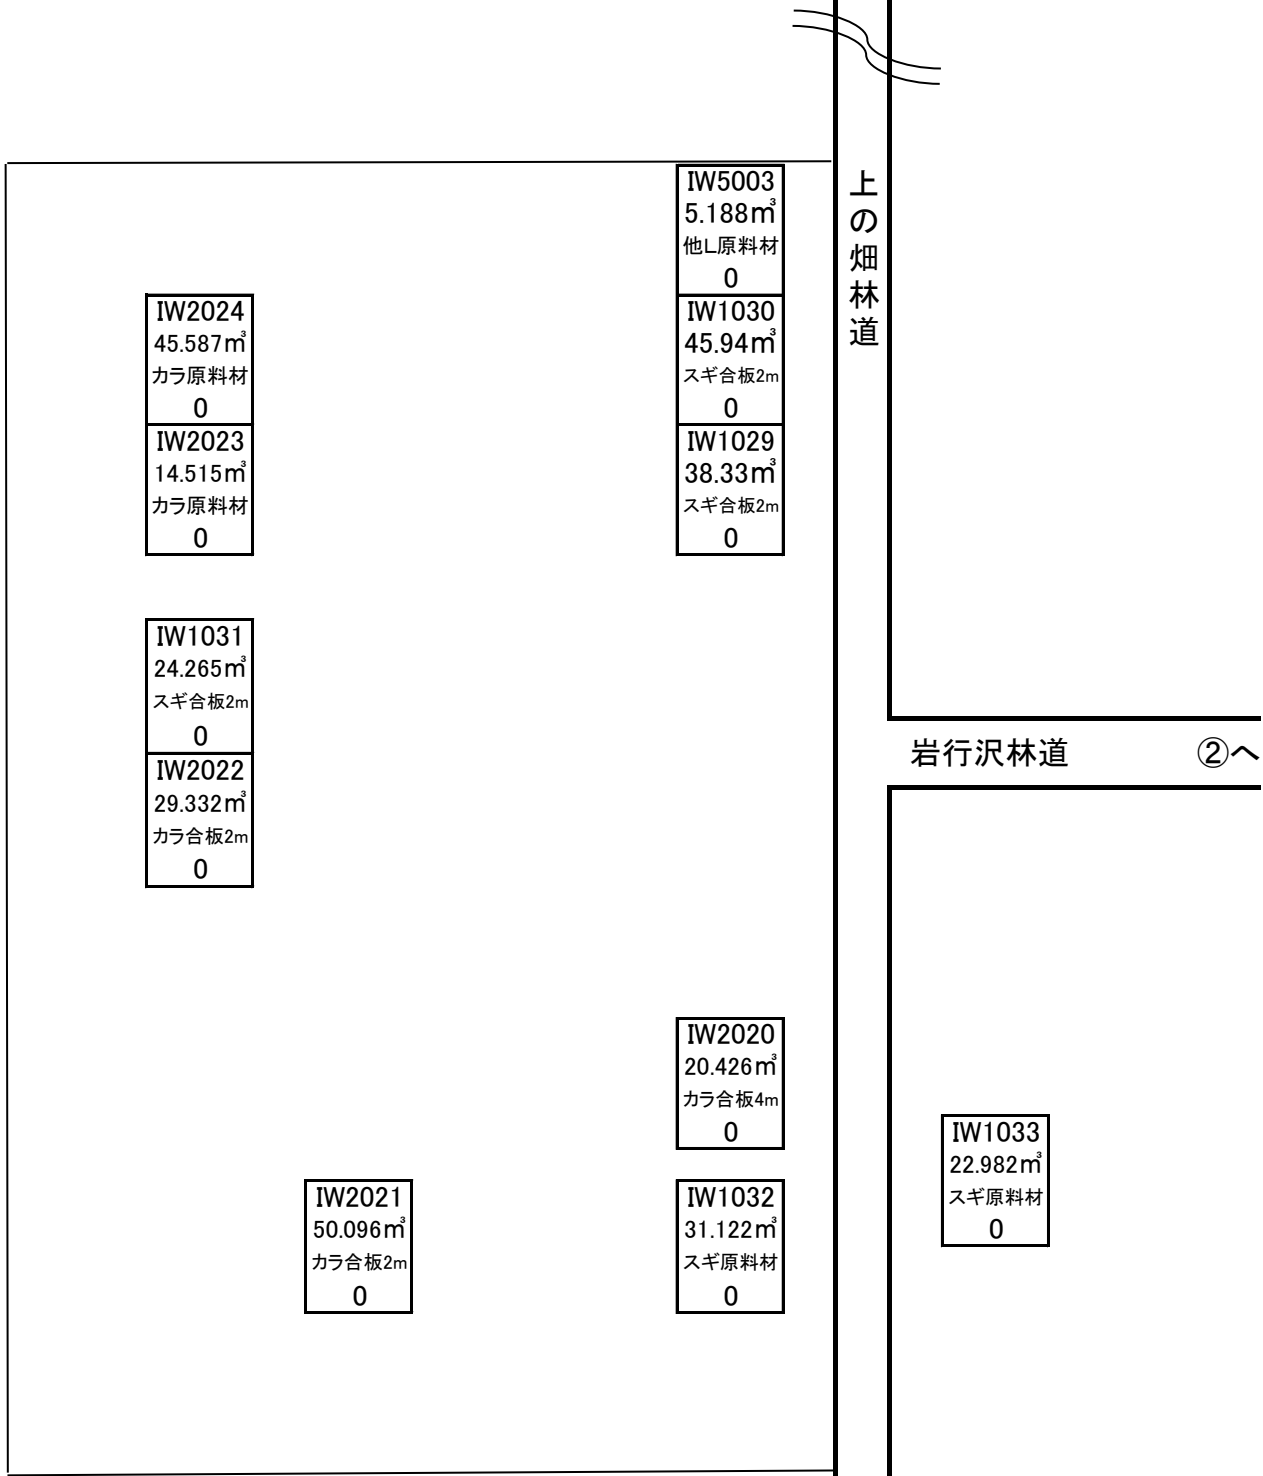

岩行沢山元土場①

委託記番  
「06」

林道入口

岩行沢山元土場②

委託記番  
「06」

岩行沢山元土場③

委託記番  
「06」

岩行沢山元土場④

委託記番  
「06」

岩行沢山元土場⑤

委託記番  
「06」

委託物件

↑④へ