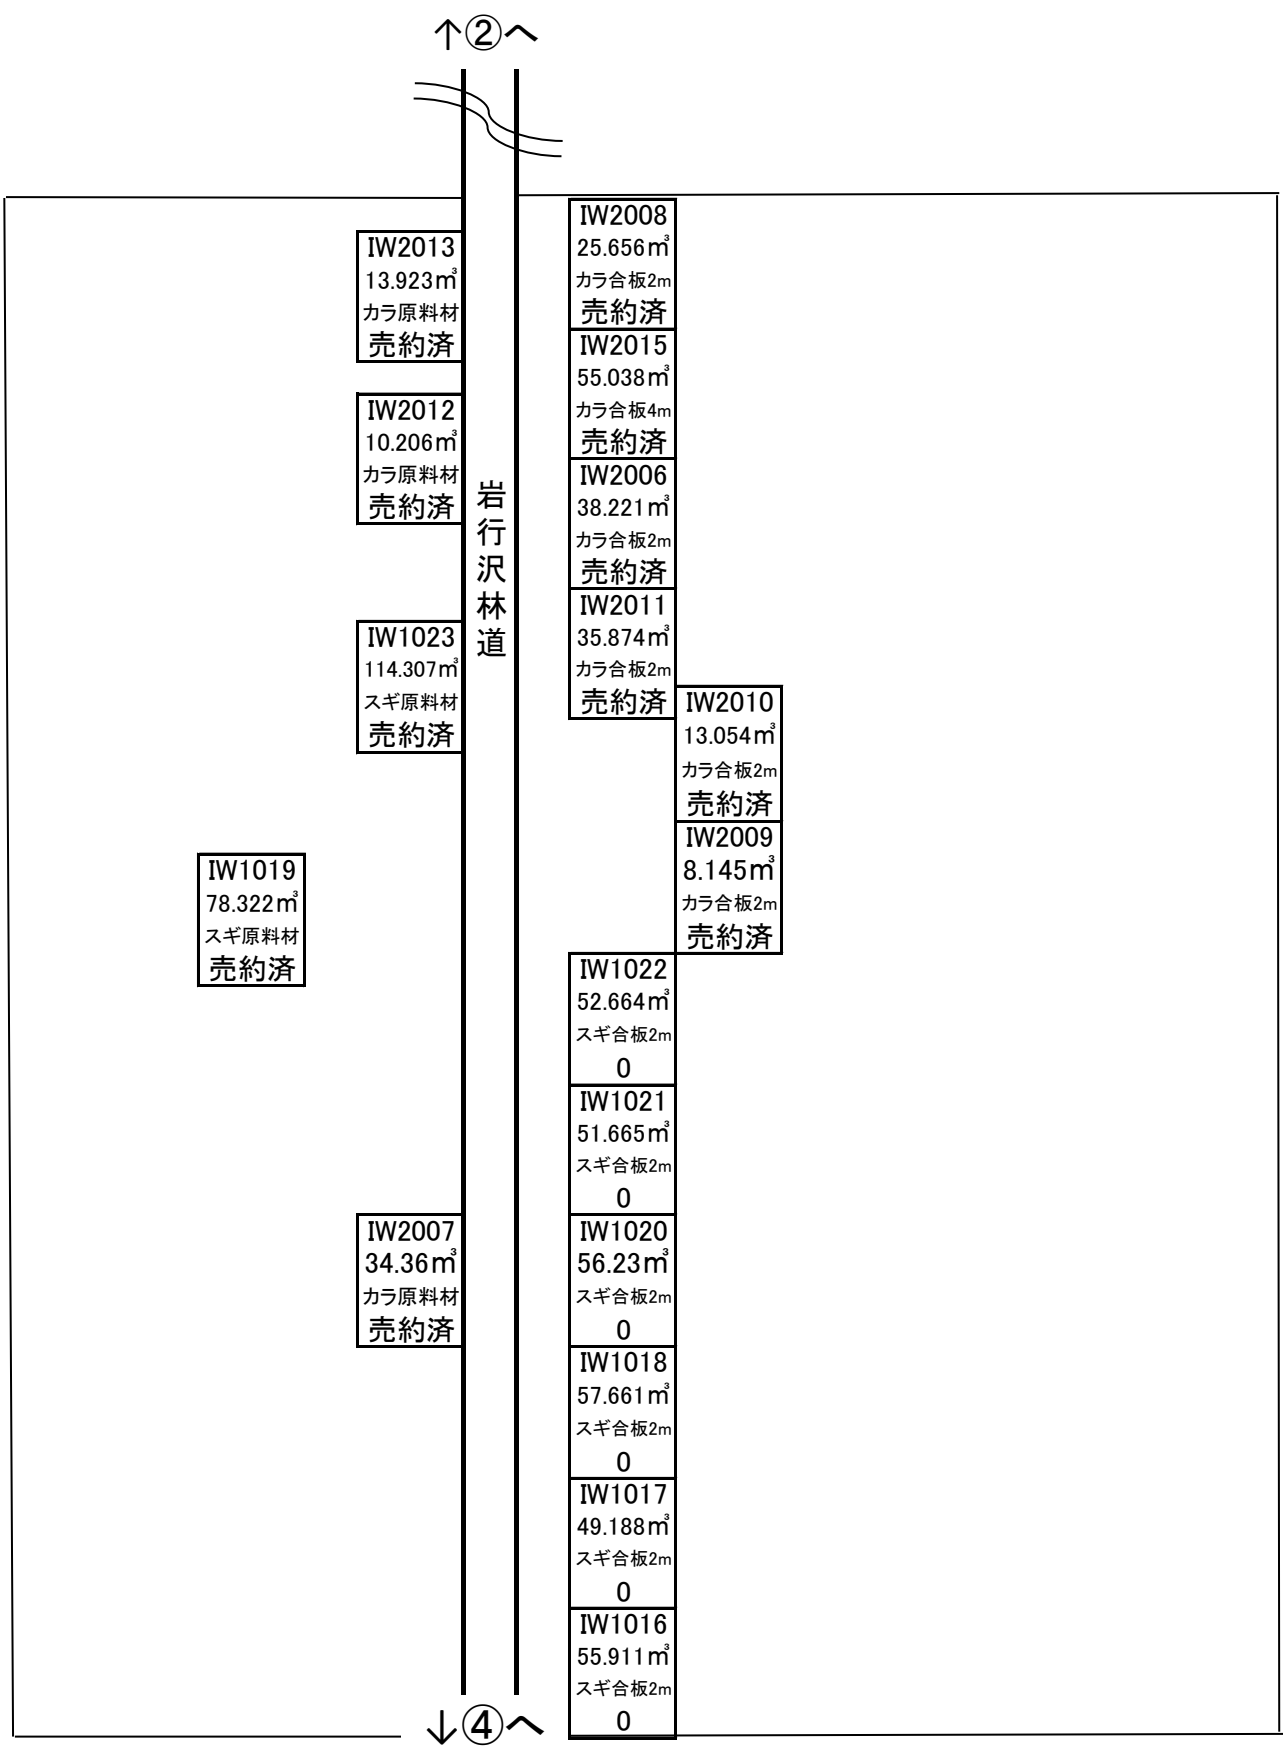

岩行沢山元土場①

委託記番  
「06」

林道入口

岩行沢山元土場②

委託記番  
「06」

岩行沢山元土場③

委託記番  
「06」

岩行沢山元土場④

委託記番  
「06」

岩行沢山元土場⑤

委託記番  
「06」

委託物件

↑④へ