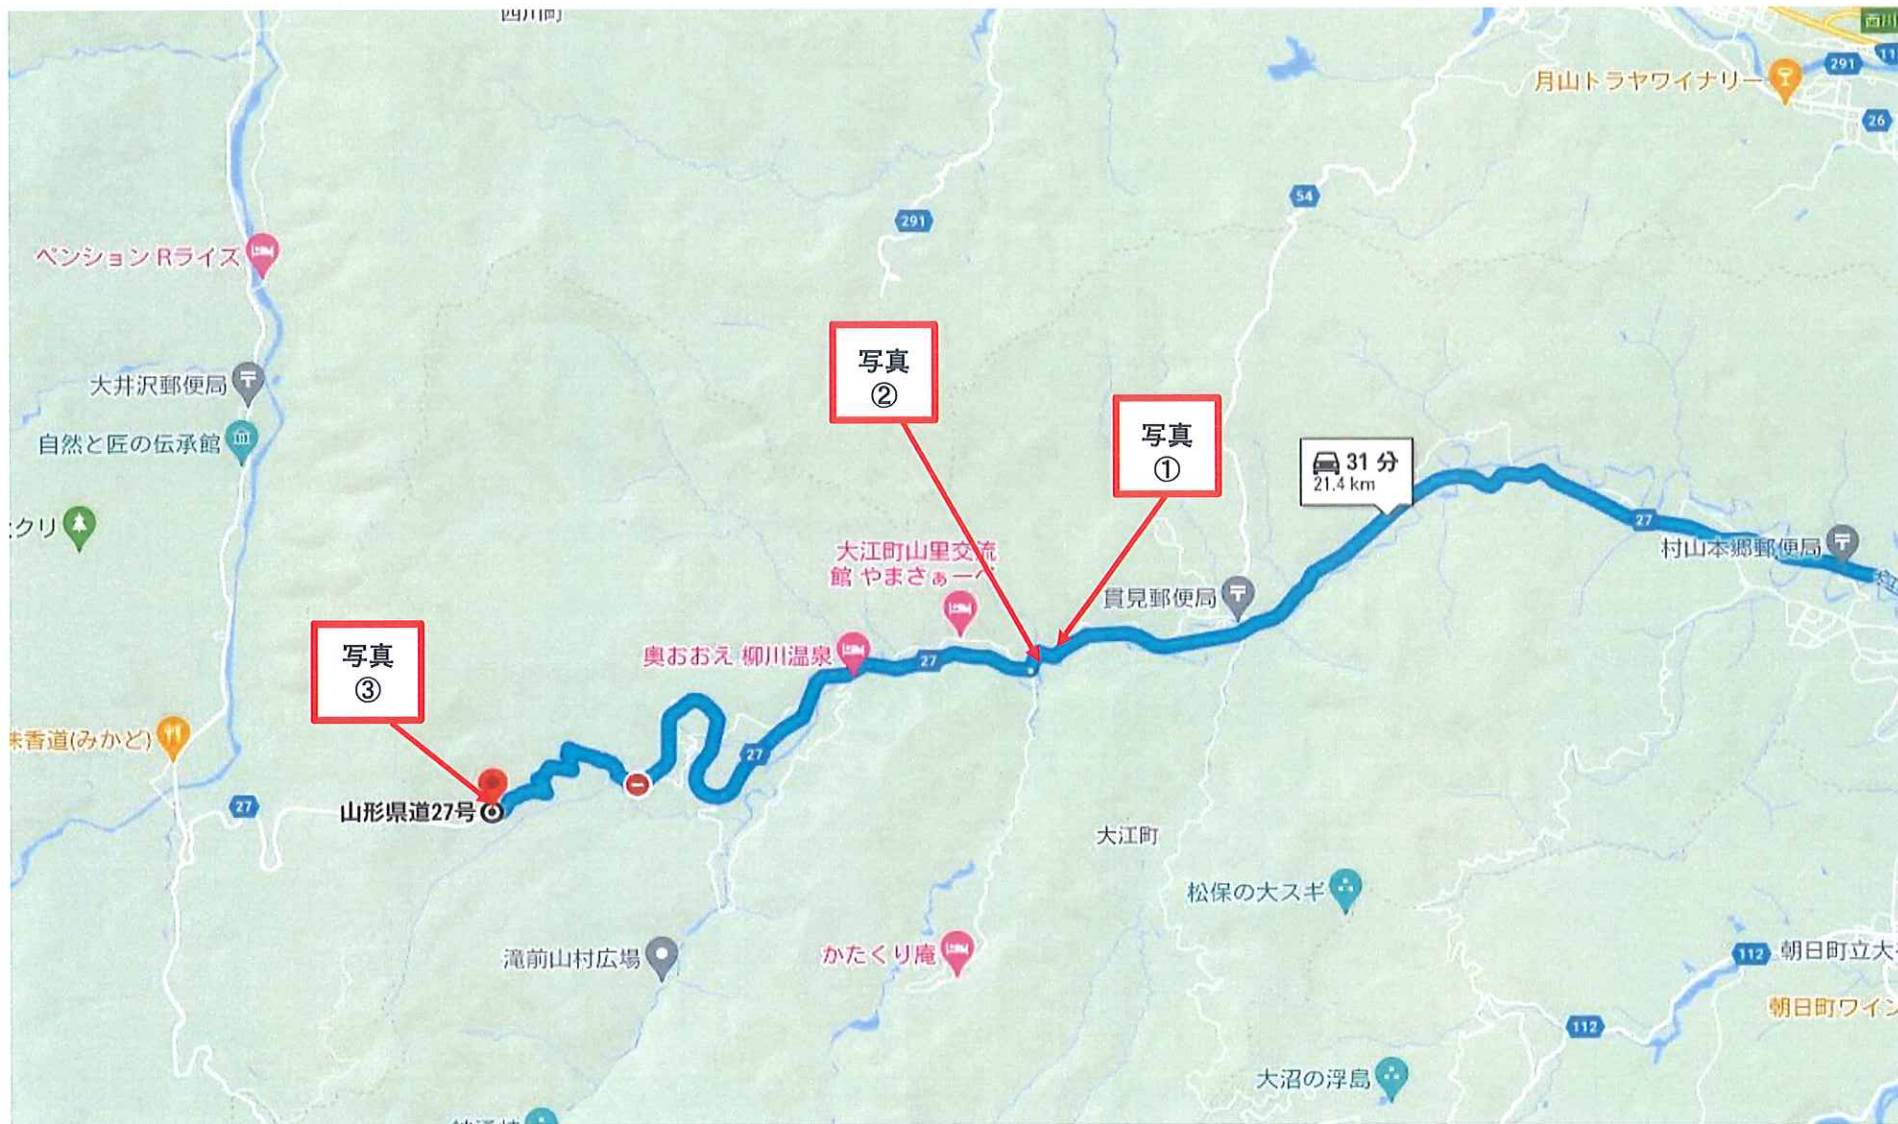

龍前山元土場
(県道112号→県道27号→林道入)

※大井沢方面から行く場合

写真① 112号分岐を大井沢方面に進む

写真② 左折し、しばらく道なりに進む

写真③ 右折し、しばらく道なりに進む

写真④ よ小班土場および作業道入口

龍前山元土場
(県道27号→林道入口)

※大江方面から行く場合

写真① 分岐を左に進む

写真② 右折し、しばらく道なりに進む

写真③ よ小班土場および作業道入口