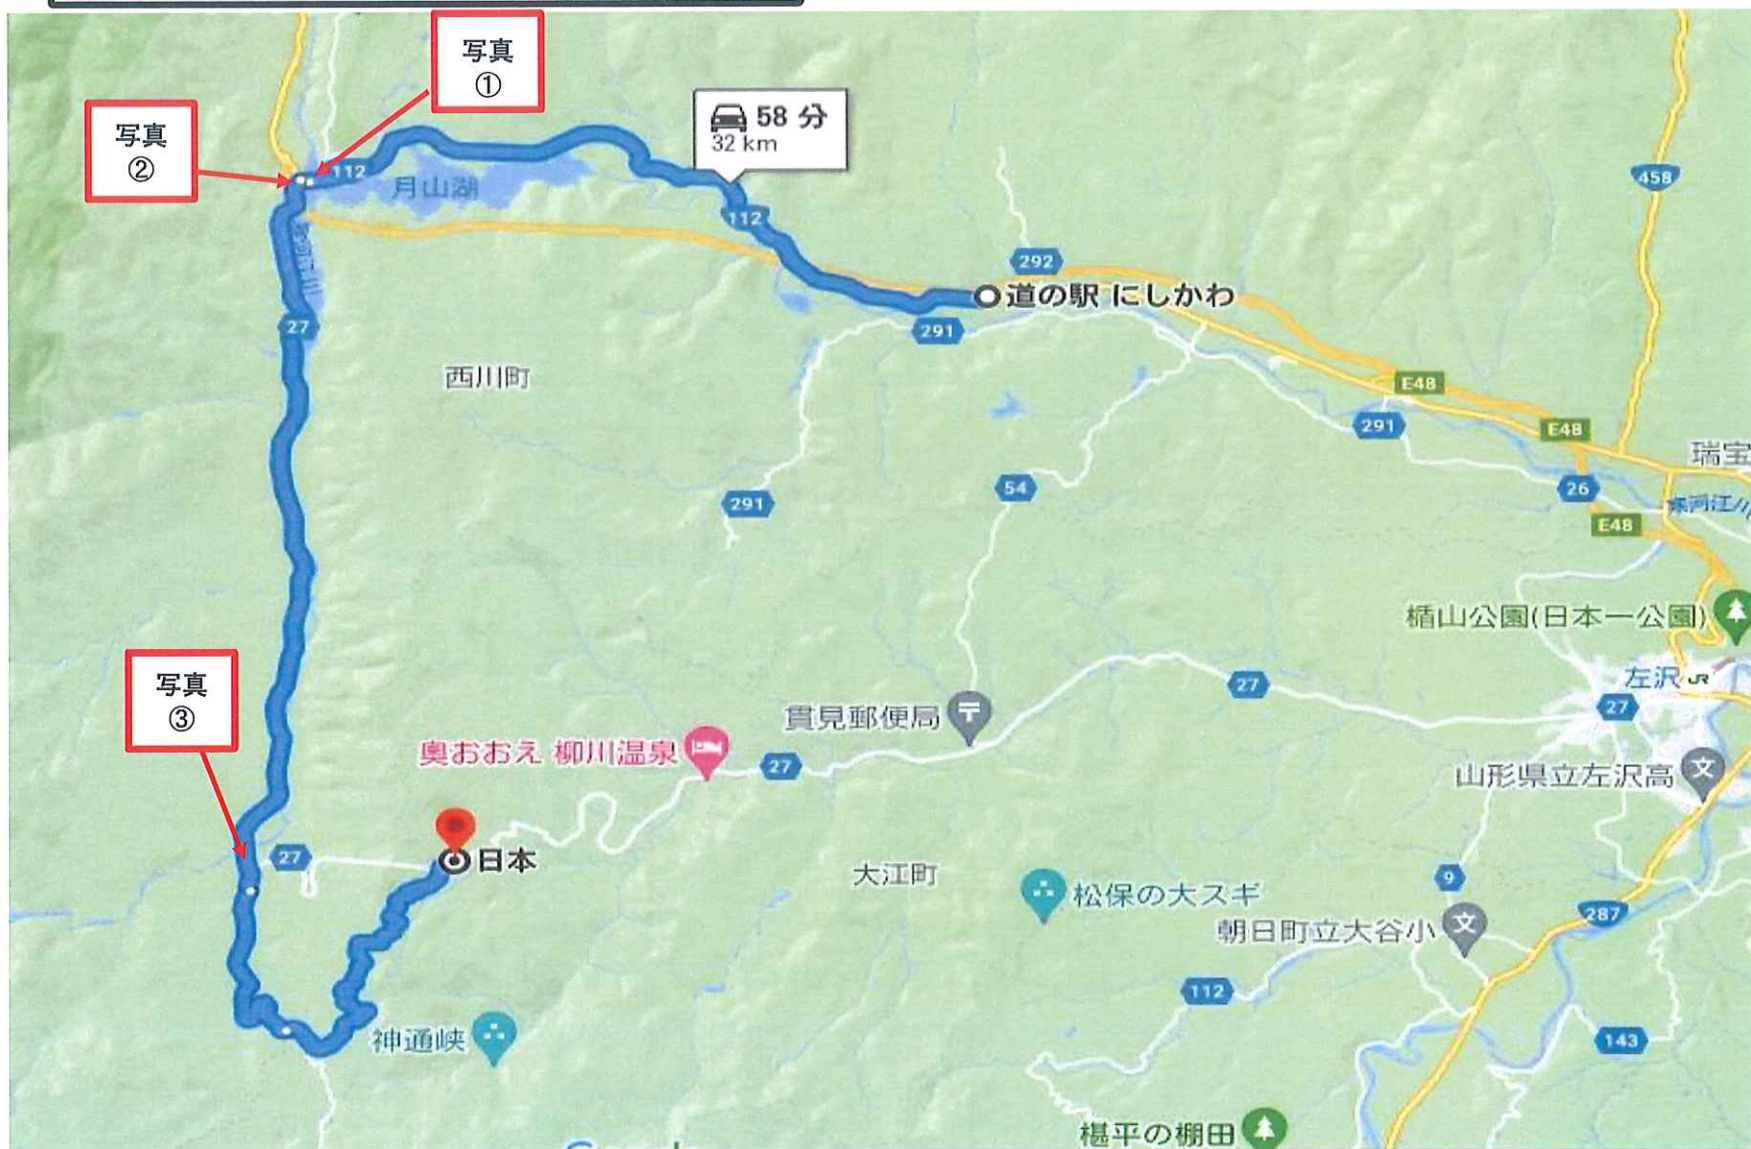

龍前山元土場
(県道112号→県道27号→林道入)

※大井沢方面から行く場合

写真① 112号分岐を大井沢方面に進む

写真② 左折し、しばらく道なりに進む

写真③ 右折し、しばらく道なりに進む

写真④ よ小班土場および作業道入口

龍前山元土場
(県道27号→林道入口)

※大江方面から行く場合

写真① 分岐を左に進む

写真② 右折し、しばらく道なりに進む

写真③ よ小班土場および作業道入口