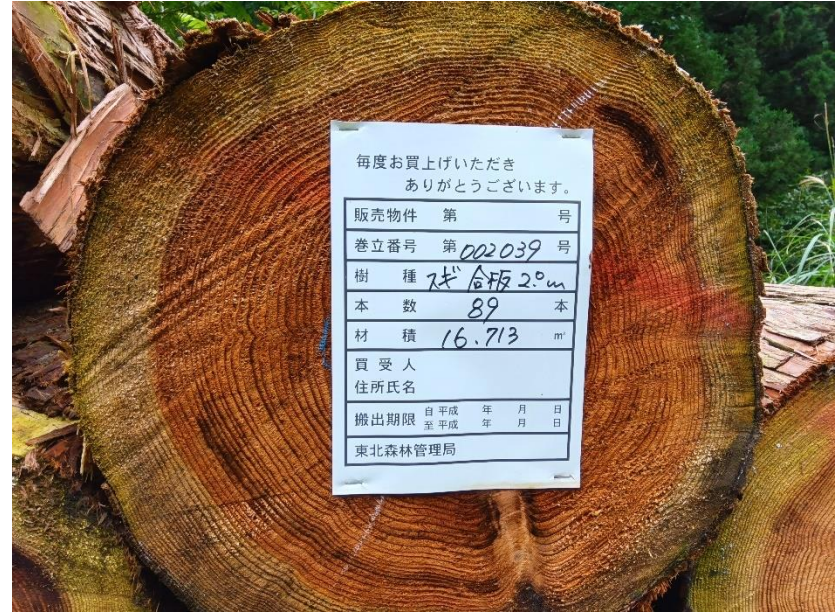

釜淵製品事務所山元土場

白川林道山元土場

毎度お買い上げいただき
ありがとうございます。

販売物件	第	号
巻立番号	第	002057号
樹種	杉 20合板	
本数	351	本
材積	42.861	m
買受人	住所氏名	
搬出期限	日	年 月 日
	日	年 月 日

東北森林管理局

前森山元土場

毎度お買上げいただき
ありがとうございます。

販売物件 第	R6	号
巻立番号 第	3073	号
樹種	スギ合板材	200mm
本数	495	本
材積	69.070	m ³
買受人	住所氏名	
搬出期限	自 年 月 日	至 年 月 日
東北森林管理局		