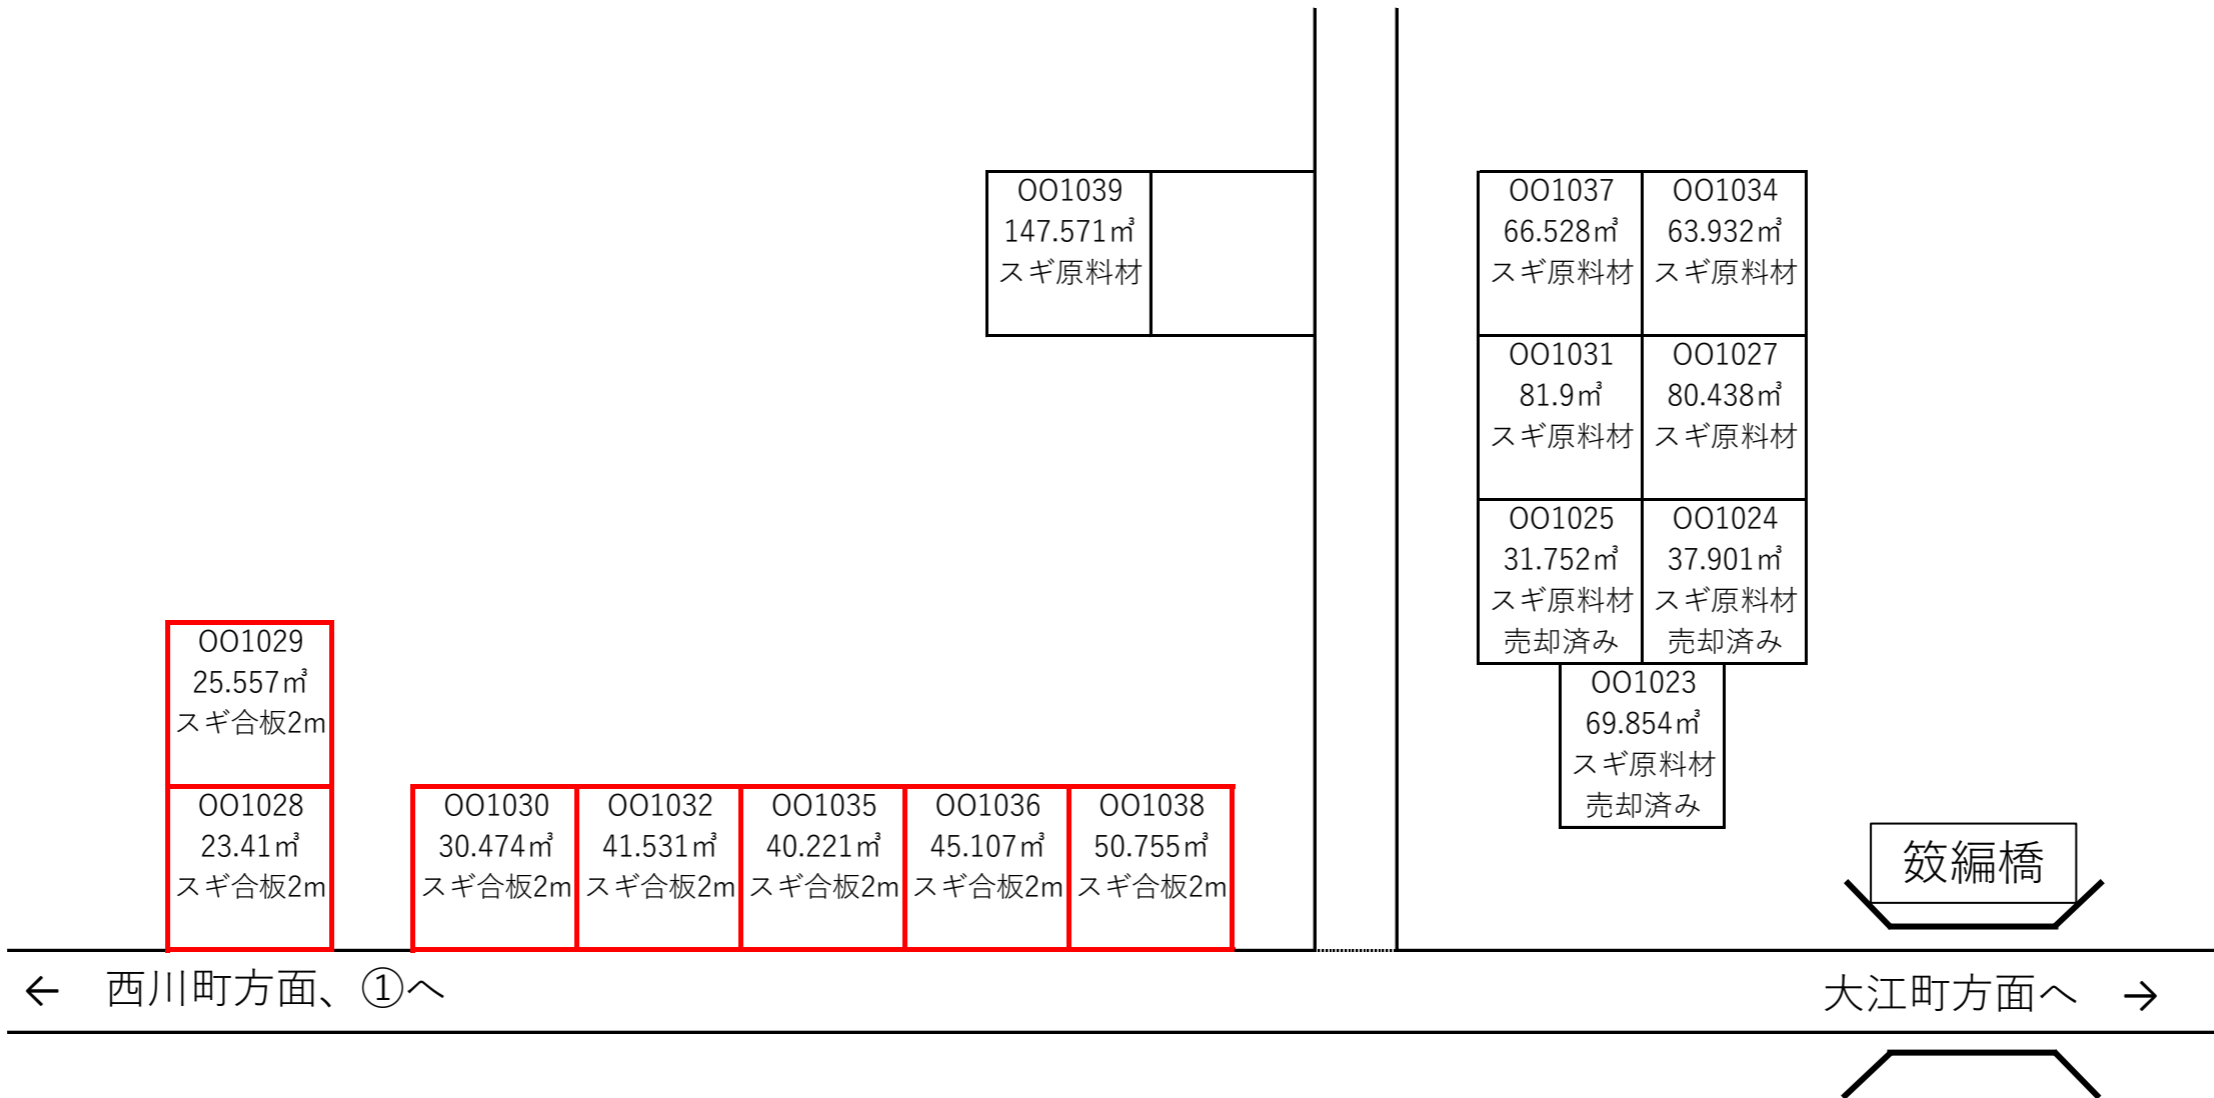

委託記番
「02」

施錠なし

大井沢山元土場①

委託物件

← 西川町方面へ

町 道

大江町方面、②へ →

委託記番
「02」

施錠なし

大井沢山元土場②

委託物件

← 西川町方面、①へ

大江町方面へ →

笄編橋