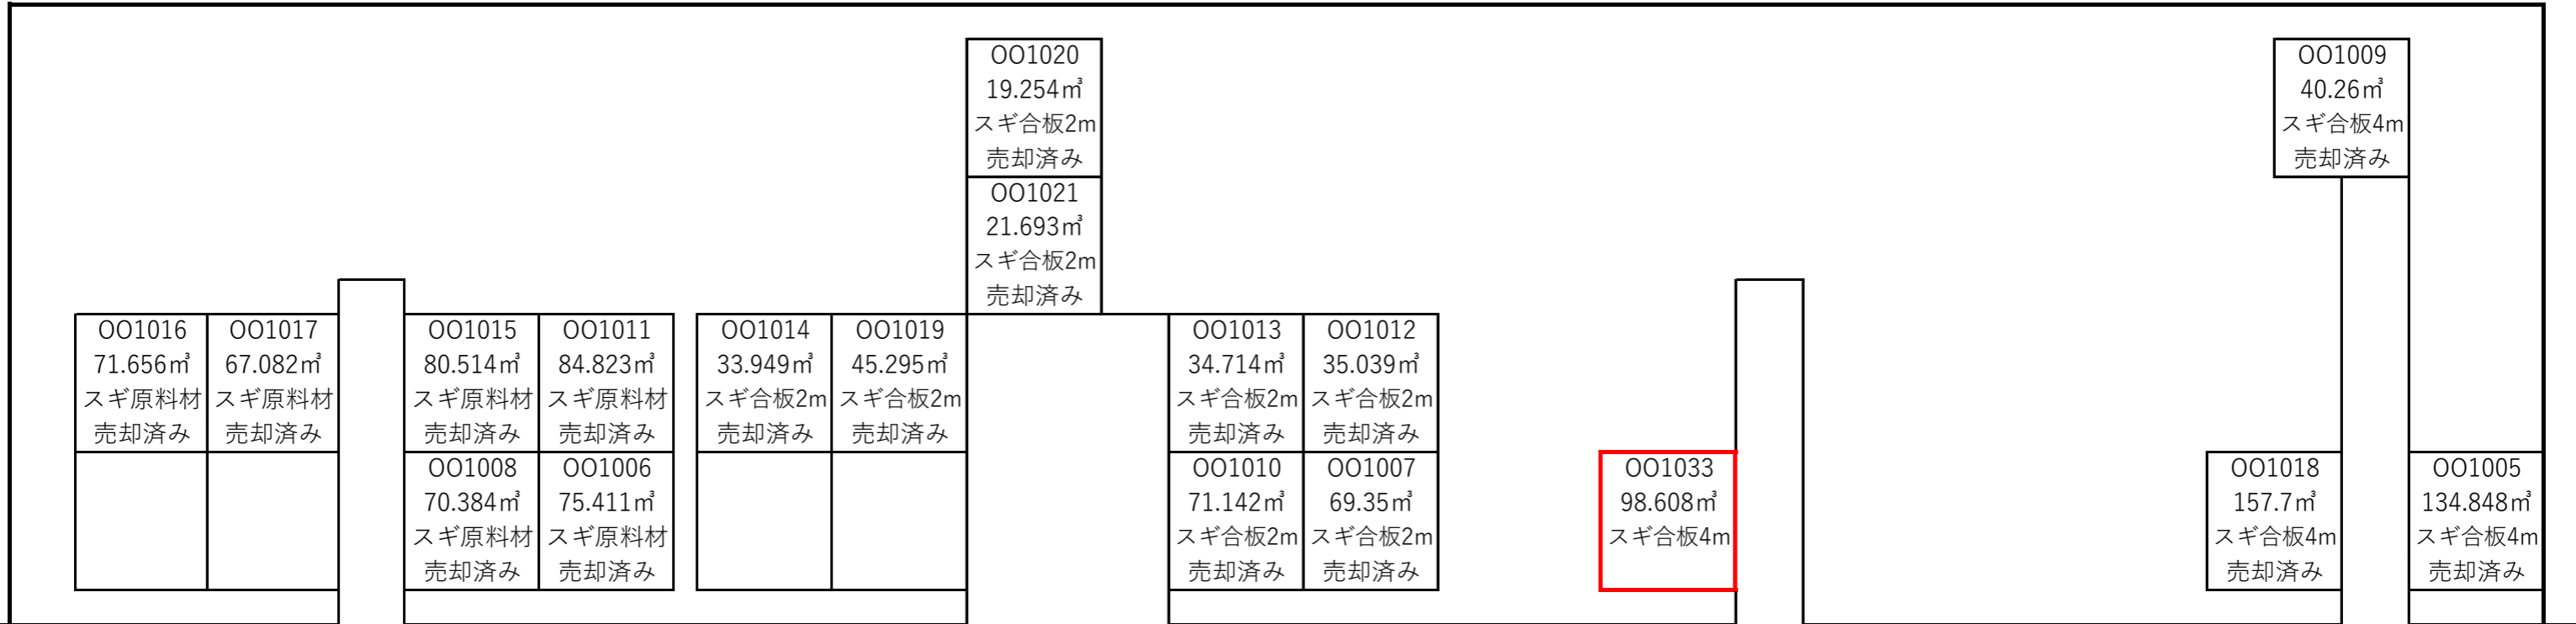

委託記番
「02」

施錠なし

大井沢山元土場①

委託物件

← 西川町方面へ

町 道

大江町方面、②へ →

委託記番
「02」

施錠なし

大井沢山元土場②

委託物件

← 西川町方面、①へ

大江町方面へ →

笄編橋