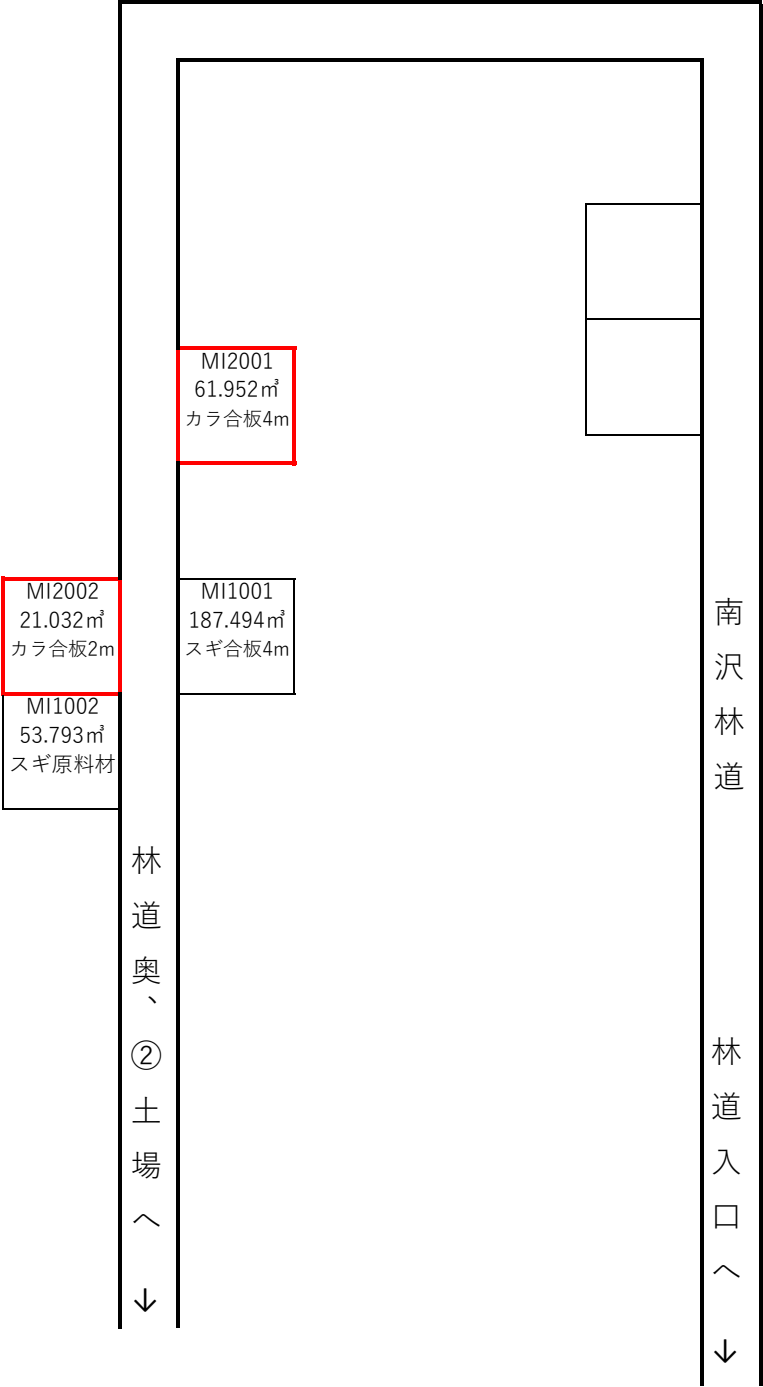

高瀬山元土場②

※退出後は必ず施錠下さい

NO.3161

施錠あり

中沢林道分岐から約0.7km

入口から約0.5km

南沢山元土場①

施錠なし

南沢林道入口から約0.5km

南沢山元土場②

施錠なし

南沢林道入口から約0.8km

入口から約0.5km

南沢山元土場③

施錠なし

南沢林道入口から約1.4km