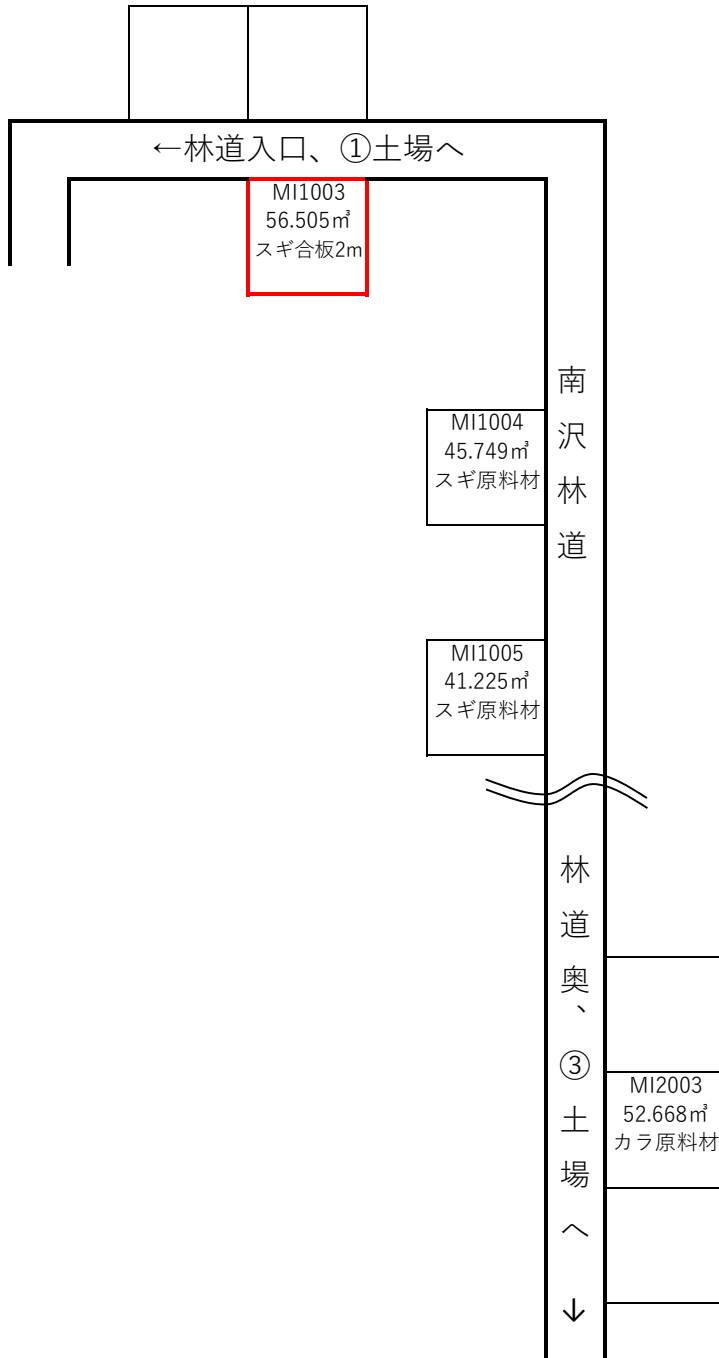

高瀬山元土場②

※退出後は必ず施錠下さい

NO.3161

施錠あり

中沢林道分岐から約0.7km

入口から約0.5km

南沢山元土場①

施錠なし

南沢林道入口から約0.5km

南沢山元土場②

施錠なし

南沢林道入口から約0.8km

入口から約0.5km

南沢山元土場③

施錠なし

南沢林道入口から約1.4km